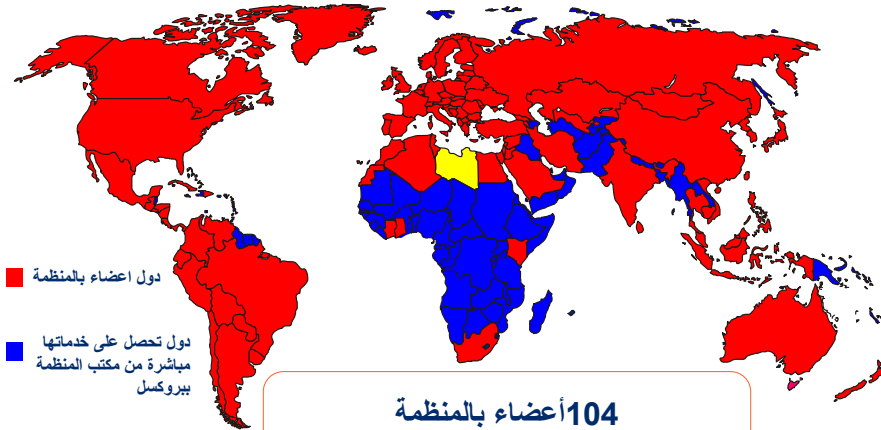

## اعضاء المنظمة العالمية للترقيم GS1

تم انضمام الجمعية الليبية للترقيم للمنظمة عام 2000

- تأسست الجمعية الليبية للترقيم عام 2003 مسيحي
- جمعية علمية
- غير ربحية
- عضو بالمنظمة الدولية للترقيم

العمل على تطوير اسواق العرض والطلب للقطاعات الوطنية الصناعية والتجارية والخدمية لمواكبة متطلبات الاسواق العالمية من خلال تطبيق نظام المواصفات والمعايير العالمية **GS1 System** و لرفع مستوى أداء العمليات المختلفة في الإنتاج والتخزين والتوزيع والبيع.